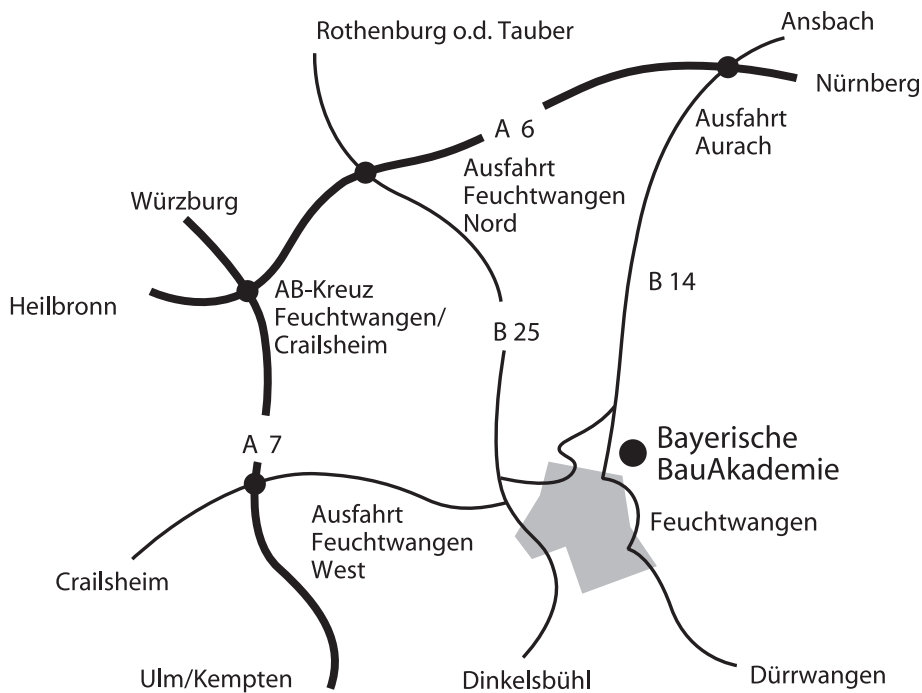

So erreichen Sie uns:

BFW d. Bay. Baugewerbes e.V.
Bayerische BauAkademie

Ansbacher Str. 20
91555 Feuchtwangen

Telefon 098 52/90 02-0
Telefax 098 52/90 02-909

info@baybauakad.de
www.baybauakad.de

A6 von Westen:

Autobahnkreuz
Feuchtwangen/Crailsheim
weiter auf
A7 Richtung Ulm bis
Anschlussstelle
Feuchtwangen West
weiter Richtung
Feuchtwangen / Ansbach
Beschilderung „Bayerische
BauAkademie“ beachten

A6 von Osten:

Anschlussstelle Aurach
ca. 14 km bis Feuchtwangen
vor Feuchtwangen links
abbiegen
Beschilderung „Bayerische
BauAkademie“ beachten

A7 von Norden bzw. Süden:

Anschlussstelle
Feuchtwangen West
Weiter Richtung
Feuchtwangen / Ansbach
Beschilderung „Bayerische
BauAkademie“ beachten